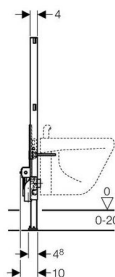

Geberit Duofix для биде, H98

Цель применения

- Для скрытой установки в гипсокартонной перегородке или на капитальной стене с облицовкой панелями (гипсовыми или деревянными)
- Для крепежа в пол (0 - 20 см)

Характеристики

- Высота элемента 98 см
- Межосевое расстояние под крепёжные шпильки биде 18 см или 23 см
- Самонесущая конструкция
- Рама порошковой окраски, синий ультрамарин
- Ножки оцинкованные, с бесступенчатой регулировкой 0 - 20 см
- Рама с отверстиями d 9 мм для крепления в деревянном каркасе
- Самостояющиеся опоры для выравнивания элемента без применения инструментов
- Опорная площадка поворотная, для монтажа в U-образный профиль UW 50 и UW 75

Объем поставки

- 2 резьбовые шпильки M12 для крепления санфаянса
- Фановый отвод, d 50 мм
- Резиновая манжета, d 44/32 мм
- Крепежные элементы

Не включено:

- угловые фитинги для подключения воды

Артикул

Арт. №	Описание
111.539.00.1	Geberit Duofix монтажный элемент для биде, H98