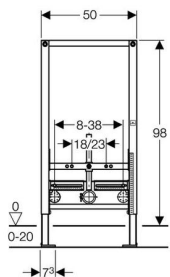

Geberit Duofix для биде, H98

Цель применения

- Для скрытой установки в гипсокартонной перегородке или на капитальной стене с облицовкой панелями (гипсовыми или деревянными)
- Для крепежа в пол (0 - 20 см)

Характеристики

- Высота элемента 98 см
- Межосевое расстояние под крепёжные шпильки биде 18 см или 23 см
- Самонесущая конструкция
- Рама порошковой окраски, синий ультрамарин
- Ножки оцинкованные, с бесступенчатой регулировкой 0 - 20 см
- Рама с отверстиями d 9 мм для крепления в деревянном каркасе
- Самостояющиеся опоры для выравнивания элемента без применения инструментов
- Опорная площадка поворотная, для монтажа в U-образный профиль UW 50 и UW 75

Объем поставки

- 2 резьбовые шпильки M12 для крепления санфаянса
- Фановый отвод, d 50 мм
- Резиновая манжета, d 44/32 мм
- Крепежные элементы

Не включено:

- угловые фитинги для подключения воды

Артикул

Арт. №	Описание
111.539.00.1	Geberit Duofix монтажный элемент для биде, H98